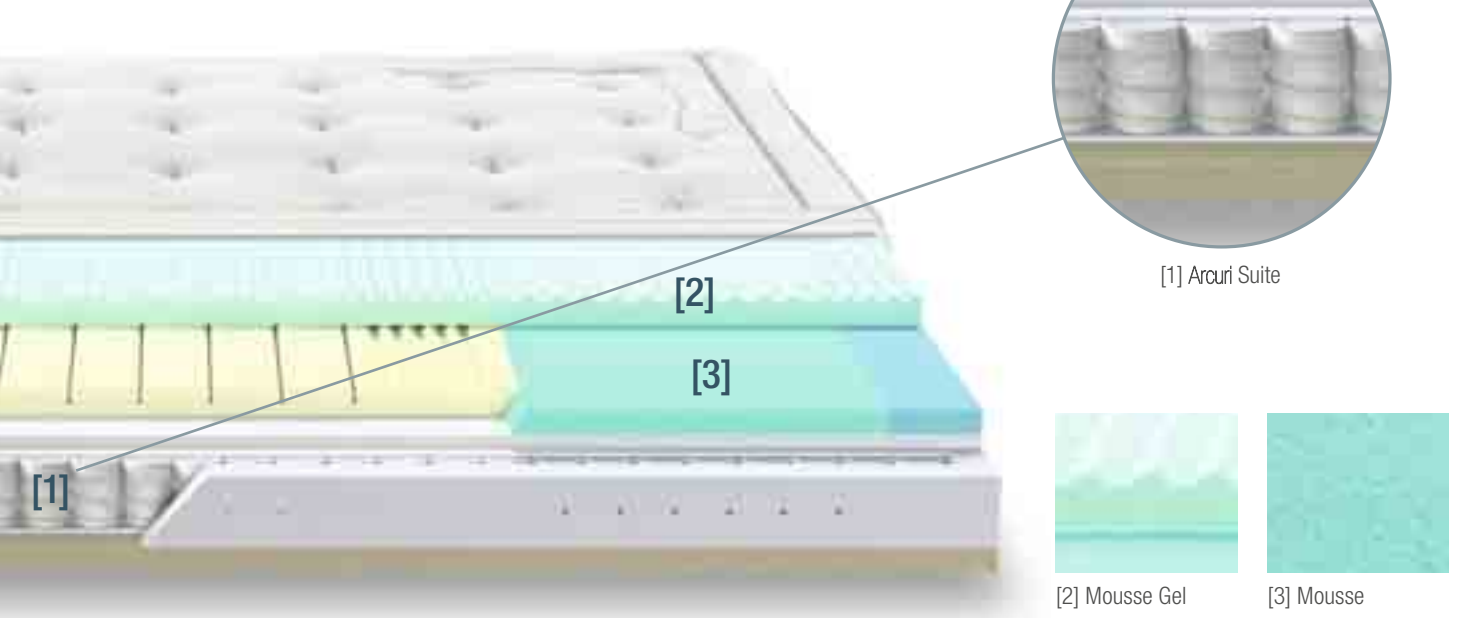

Suite 480

Suite 480 este un nou concept de saltea cu arcuri care se naște din sinergia unor materiale foarte performante. Este deosebit de confortabil în zonele dedicate spatelui și feselor datorită inovației Mousse, în timp ce latura superioară de contact este dotată cu Mousse Gel și de plăcutele sale caracteristici termoreglante și extrem de permeabile. Conceptul de repaus cu 7 zone cu care a fost proiectat se percepe din prelucrarea efectuată pe suprafețele de contact. Cele 800 de arcuri (îmbracate) introduse în stratificarea saltelei garantează o susținere eficientă gândită punct cu punct pentru o mare adaptabilitate. Suite 480 este o saltea extraordinară cu o **portanță mediu prietenoasă**.

- Saltea cu 800 mini arcuri independente
- Sistem "box spring" cu margini anti-coborâre
- Stratul superior (de contact) din 4 cm de Mousse Gel
- Zona spate și pulpe 3,5 cm de Mousse
- Zona centrală întărită
- Concept de odihnă cu 7 zone
- Husa detașabilă și lavabilă, cu fermoar pe 4 laturi
- Disponibilă cu toată gama de huse Dorsal
- Înălțime internă 21 cm