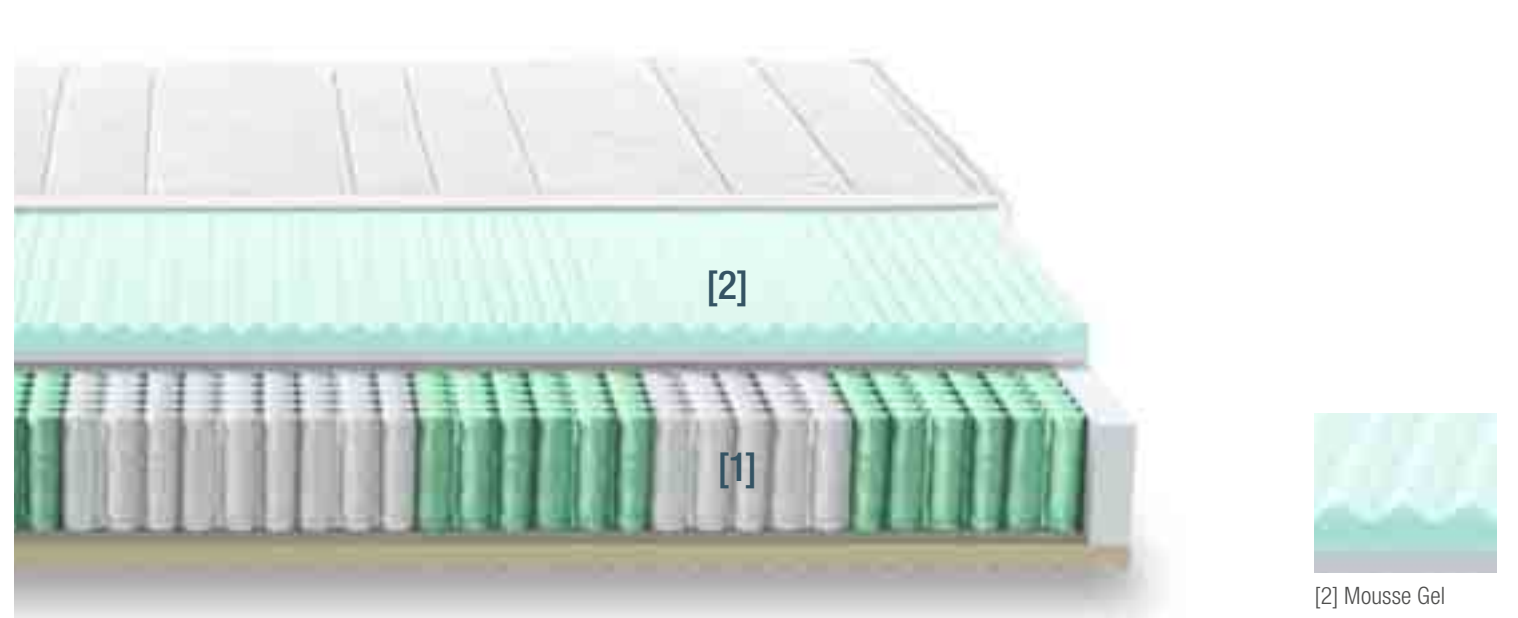

Suite 360

În saltea Suite 360, sunt 1600 de arcuri independente care permit o distribuție a greutății pe un număr mai mare de puncte de sprijin pentru un răspuns elastic ridicat. Datorită conceptului șapte zone suspensibile au fost gândite cu zone dedicate mai susținute sau mai flexibile, așa încât fiecare parte a corpului este susținută în mod optim. Latura de contact superioară oferă toate caracteristicile lui Mousse Gel în materie de termoreglare și de respirabilitate. Studiul unor forme speciale favorizează adaptarea anatomică și contribuie la sporirea respirabilității acestora. Saltea Suite 360 are **portanță mediu susținută**.

- Saltea cu 1600 arcuri independente
- Sistem "box spring" cu margini anti-coborâre
- Stratul de contact din 3 cm de Mousse Gel
- Concept de odihnă cu 7 zone
- Husa detașabilă și lavabilă, cu fermoar pe 4 laturi
- Disponibilă cu toată gama de huse Dorsal
- Înălțime internă 21 cm