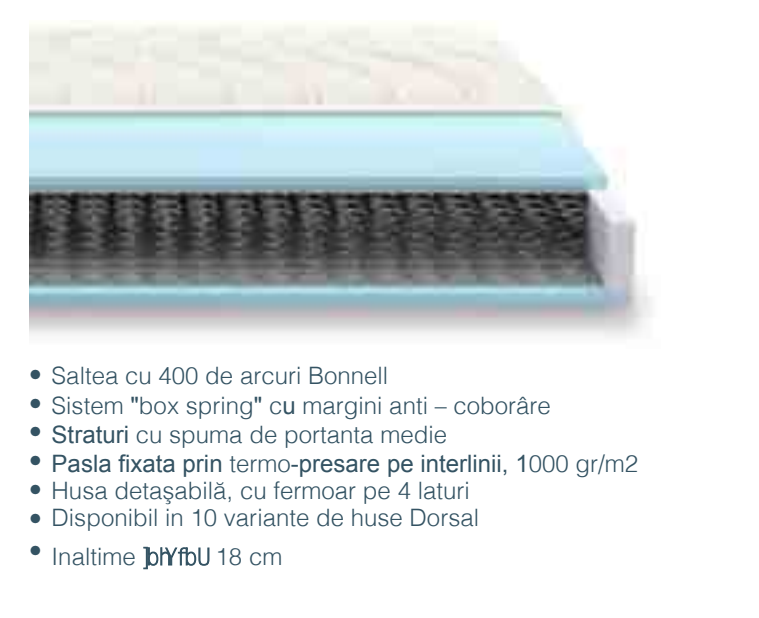

Suite 100

Suite 100 este saltea tradițională cu arcuri biconice din oțel calit (400 în versiune matrimonială). Suspensia sa este formată dintr-un box spring cu caracteristici ridicate de rezistență și cu margini întărite anti-plecare știe să dezvolte performanțe optime de elasticitate și susținere. Saltea cu **portanță rigidă**.

- Saltea cu 400 de arcuri Bonnell
- Sistem "box spring" cu margini anti-coborâre
- Stratul din spuma de portanță medie
- Pasla fixată prin termo-presare pe interlinii, 1000 gr/m2
- Husa detașabilă, cu fermoar pe 4 laturi
- Disponibilă în 10 variante de huse Dorsal
- Înălțime internă 18 cm