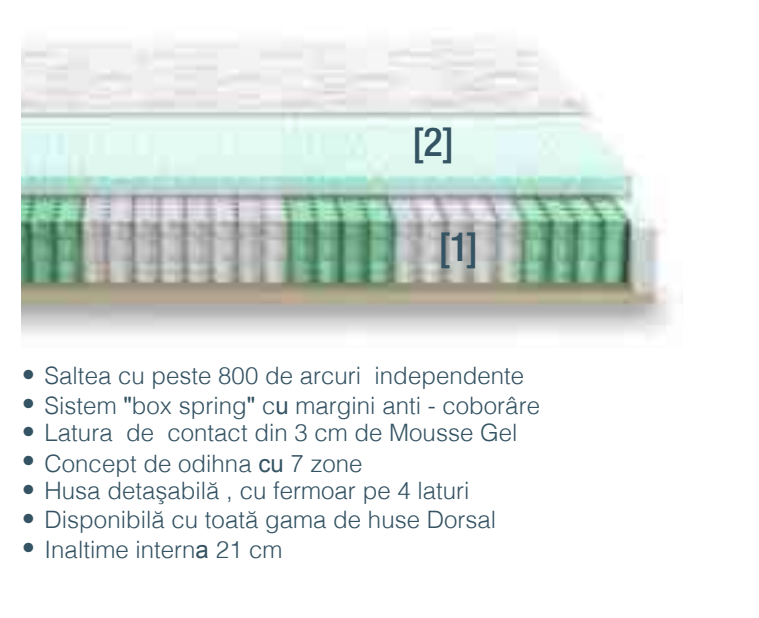

Suite 260

Saltea Suite 260 exprimă pe lângă alegerea atentă a materialelor prime și întreaga atenție pentru proiectare pe care Dorsal le rezervă și proiectelor sale clasice. Suspensia cu mai mult de 800 de arcuri independente (884 în versiunea matrimonială) se combină cu materiale total inovatoare cum este Mousse Gel. Rezultatul este o saltea cu arcuri indicat celui care caută un confort mediu și un sistem de pat deosebit de proaspăt pe care să se odihnească. Include Conceptul de odihnă cu 7 zone cu rigiditate diferențiată. Saltea cu **portanță medie**.

- Saltea cu peste 800 de arcuri independente
- Sistem "box spring" cu margini anti-coborâre
- Latura de contact din 3 cm de Mousse Gel
- Concept de odihnă cu 7 zone
- Husa detașabilă, cu fermoar pe 4 laturi
- Disponibilă cu toată gama de huse Dorsal
- Înălțime internă 21 cm